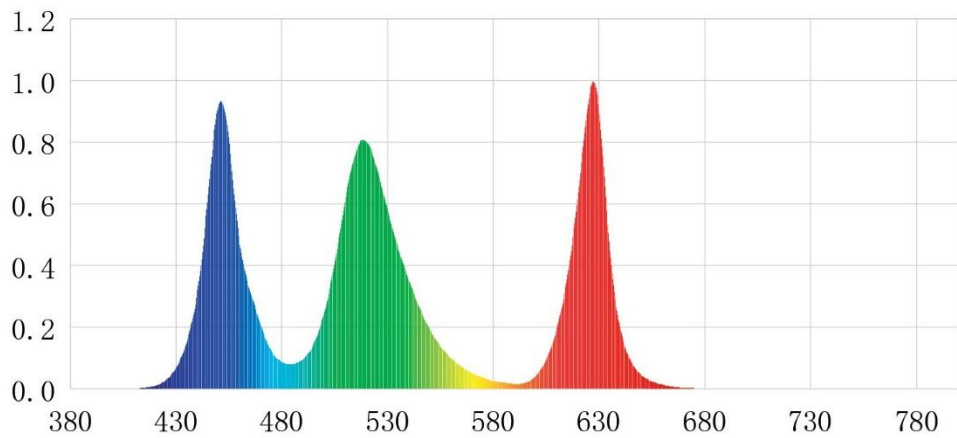

eingebauter Controller

App benötigt