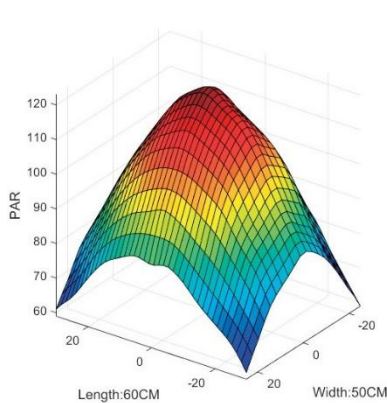

ChihrosWRGB II PAR test at 55cm