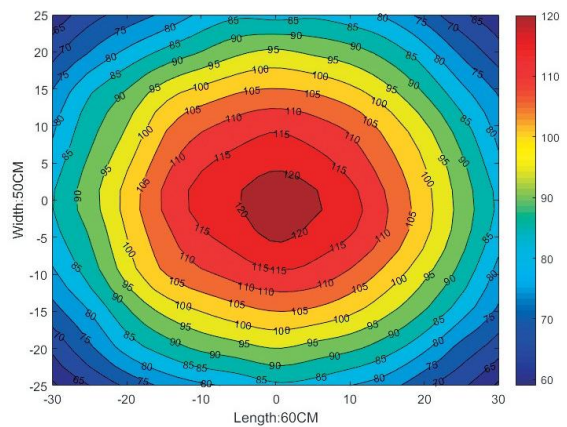

ChihrosWRGB II PAR test at 55cm