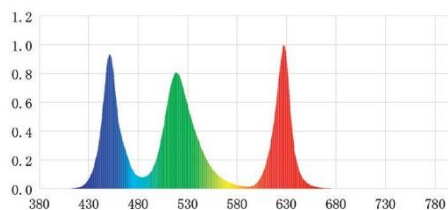

 App benötigt

Artikelnummer	Bezeichnung
11c80016	Commander 1 Controller

WRGB2 Pro

Artikelnummer	Bezeichnung	Geeignet für folgende Aquarien	Abmessungen	Glasstärke	LED-Anzahl	Farbe der LEDs	Lichtstärke	Leistung
11c30600	WRGB2 Pro 30 cm	30-45 cm Länge	Länge: 300 mm Breite: 140 mm Höhe: 18 mm	max. 10 mm	30	WRGB 4in1	3260lm	37 W
11c30601	WRGB2 Pro 45 cm	45-60 cm Länge	Länge: 450 mm Breite: 140 mm Höhe: 18 mm		50		5000lm	56 W
11c30602	WRGB2 Pro 60 cm	60-80 cm Länge	Länge: 600 mm Breite: 140 mm Höhe: 18 mm		60		6630lm	74 W
11c30603	WRGB2 Pro 80 cm	80-90 cm Länge	Länge: 800 mm Breite: 140 mm Höhe: 18 mm	max. 12 mm	80		8170lm	100 W
11c30604	WRGB2 Pro 90 cm	90-120 cm Länge	Länge: 900 mm Breite: 140 mm Höhe: 18 mm		90		9250lm	110 W
11c30605	WRGB2 Pro 120 cm	120-140 cm Länge	Länge: 1200 mm Breite: 140 mm Höhe: 18 mm		120		11170lm	138 W

eingebauter Controller

App benötigt

Artikelnummer	Bezeichnung	Geeignet für folgende Aquarien	Abmessungen	LED-Anzahl	Farbe der LEDs	Lichtstärke	Leistung
11c30591	WRGB2 Slim 30 cm	30 cm Länge	Länge: 284 mm Breite: 128 mm Höhe: 15 mm	20	RGB 3in1	1200lm	23 W
11c30592	WRGB2 Slim 45 cm	45 cm Länge	Länge: 434 mm Breite: 128 mm Höhe: 15 mm	30		1800lm	35 W
11c30593	WRGB2 Slim 60 cm	60 cm Länge	Länge: 584 mm Breite: 128 mm Höhe: 15 mm	40		2400lm	45 W
11c30594	WRGB2 Slim 90 cm	90 cm Länge	Länge: 884 mm Breite: 128 mm Höhe: 15 mm	60		3600lm	69 W
11c30595	WRGB2 Slim 120 cm	120 cm Länge	Länge: 1184 mm Breite: 128 mm Höhe: 15 mm	80		4800lm	90 W