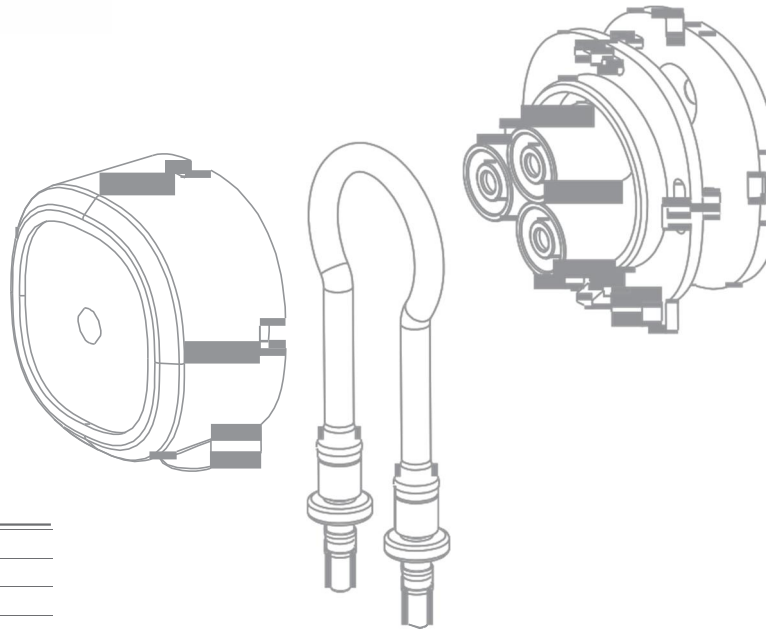

Dosieranlage

Artikelnummer	11c21000
Anzahl Anschlüsse	4
Dosiermenge	>50 ml/min
BPT Lebensdauer	>1000h
Abmessungen	177 mm x 54 mm x 42 mm
Betriebstemperatur	5 - 45°C
Relative Luftfeuchtigkeit	15 - 85%
Stromaufnahme	AC100 - 240V, 50-60HZ
Betriebsspannung	DC 12V

eingebauter Controller

App benötigt