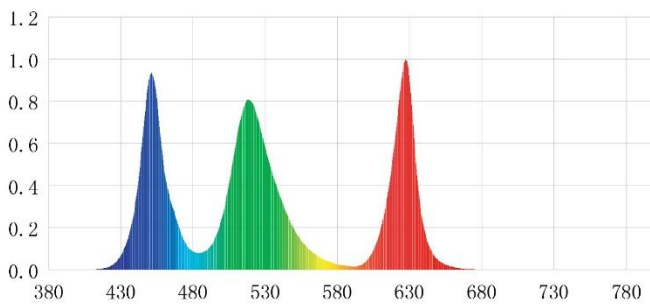

NATURE COLOR LED LIGHTING SYSTEM

RGB Vivid2 130W

Artikelnummer (schwarz/silber)	11c30751 / 11c30752
geeignet für folgende Aquarien	60-90 cm Länge
Abmessungen	455 mm x 162 mm x 34 mm
Leistung	130 W
LED-Anzahl	160
Lichtstärke	12200lm
Farbe der LEDs	RGB 3in1
Stromaufnahme	AC100 - 240V, 50-60HZ
Lebensdauer der LEDs	über 30.000 Stunden
Betriebstemperaturbereich	-20°C bis 40°C