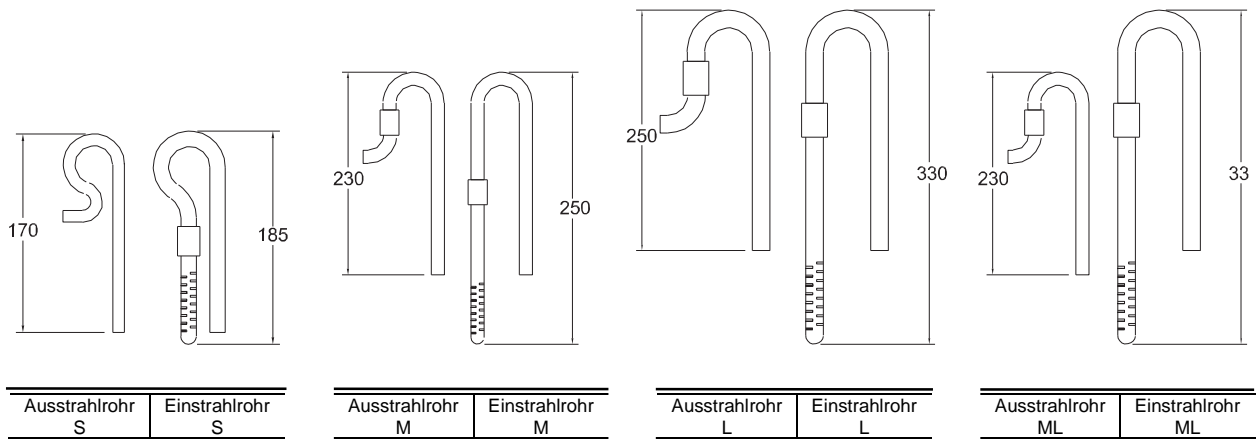

Artikelnummer	Bezeichnung	Durchmesser Einstrahlrohr	Durchmesser Ausstrahlrohr	Höhe Einstrahlrohr	Höhe Ausstrahlrohr
11c22820	Metall Ein- und Ausstrahlrohr S	12mm / 16mm	9mm / 12mm	185mm	170mm
11c22821	Metall Ein- und Ausstrahlrohr M	12mm / 16mm	12mm / 16mm	250mm	230mm
11c22822	Metall Ein- und Ausstrahlrohr L	16mm / 22mm	16mm / 22mm	330mm	250mm
11c22823	Metall Ein- und Ausstrahlrohr ML	16mm / 22mm	12mm / 16mm	330mm	230mm