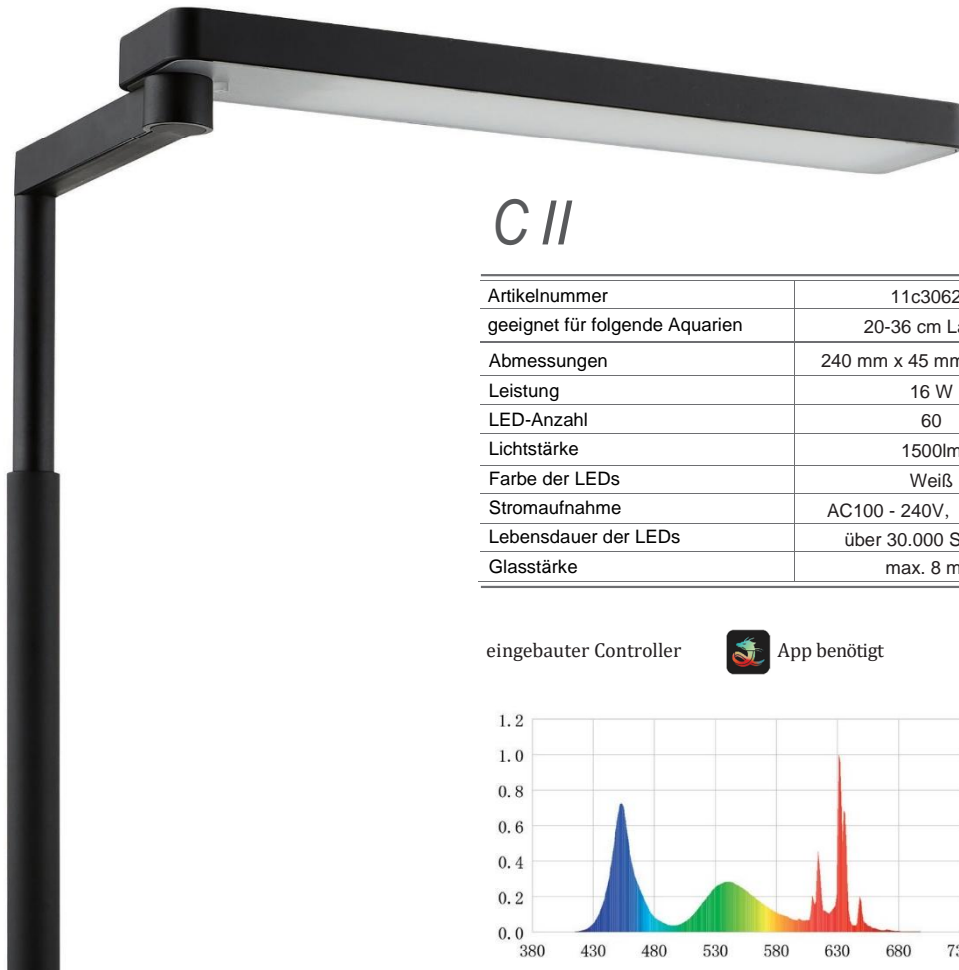

eingebauter Controller

App benötigt

RGB VIVID[•] MINI

RGB VIVID[•]

RGB VIVID[•] MINI

Artikelnummer	11c31511
geeignet für folgende Aquarien	40-60 cm Länge
Abmessungen	355 mm x 140 mm x 35 mm
Leistung	75 W
LED-Anzahl	80
Lichtstärke	5000lm
Farbe der LEDs	RGB 3in1
Stromaufnahme	AC100 - 240V, 50-60HZ
Lebensdauer der LEDs	über 30.000 Stunden
Betriebstemperaturbereich	-20°C bis 40°C

eingebauter Controller

App benötigt

C II RGB

Artikelnummer	11c30622
geeignet für folgende Aquarien	20-36 cm Länge
Abmessungen	240 mm x 50 mm x 15 mm
Leistung	20 W
LED-Anzahl	40
Lichtstärke	1580lm
Farbe der LEDs	RGB 3in1
Stromaufnahme	AC100 - 240V, 50-60HZ
Lebensdauer der LEDs	über 30.000 Stunden
Glasstärke	max. 8 mm

eingebauter Controller

App benötigt

C II

Artikelnummer	11c30621
geeignet für folgende Aquarien	20-36 cm Länge
Abmessungen	240 mm x 45 mm x 14 mm
Leistung	16 W
LED-Anzahl	60
Lichtstärke	1500lm
Farbe der LEDs	Weiß
Stromaufnahme	AC100 - 240V, 50-60HZ
Lebensdauer der LEDs	über 30.000 Stunden
Glasstärke	max. 8 mm