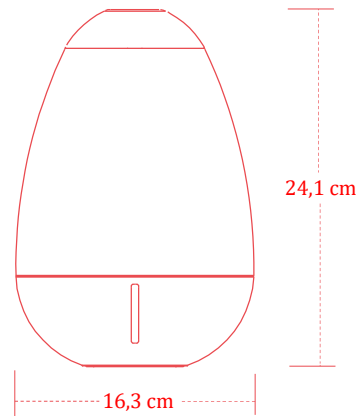

C Serie LED

Artikelnummer	Bezeichnung	Geeignet für folgende Aquarien	Abmessungen	Glasstärke	LED-Anzahl	Farbe der LEDs	Lichtstärke	Leistung
11c30521	C Serie LED C201 14 cm	20 cm Länge	Länge: 140 mm Breite: 40 mm Höhe: 5 mm	max. 8 mm	18	Weiß	750lm	7 W
11c30522	C Serie LED C251 18 cm	25 cm Länge	Länge: 180 mm Breite: 40 mm Höhe: 5 mm		27		1150lm	10 W
11c30523	C Serie LED C301 22 cm	30 cm Länge	Länge: 220 mm Breite: 40 mm Höhe: 5 mm		36		1500lm	14 W
11c30524	C Serie LED C361 28 cm	36 cm Länge	Länge: 280 mm Breite: 40 mm Höhe: 5 mm		45		1850lm	18 W

Magnetic Light

Magnetic Light Ständer (11c30903)

Artikelnummer	11c30900
geeignet für folgende Aquarien	10-16 cm Länge
Abmessungen	89 mm x 89 mm x 12 mm
Leistung	9 W
LED-Anzahl	8 (RGB 3in1) + 24 (Weiß)
Lichtstärke	600lm
Stromaufnahme	5 V (USB)
Lebensdauer der LEDs	über 30.000 Stunden

eingebauter Controller

App benötigt

Magnetic Light + Ständer + Becken (11c30901)

Magnetic Light + Ständer + Bowl (11c30902)

Tiny Terrarium Egg

Artikelnummer	11c50020
geeignet für folgende Aquarien	45-60 cm Länge
Abmessungen	175 mm x 175 mm x 35 mm
Nennleistung	126 W
LED-Anzahl	8 (RGB 3in1) + 16 (Weiß)
Lichtstärke	550lm
Lebensdauer der LEDs	über 30.000 Stunden

eingebauter Controller

App benötigt

NOVA

Meerwasser LED

Artikelnummer	11c31000
Abmessungen	241 mm x 163 mm x 163 mm
Leistung	126 W
LED-Anzahl	8 (RGB 3in1) + 16 (Weiß)
Lichtstärke	550lm
Stromaufnahme	AC100 - 240V, 50-60HZ
Lebensdauer der LEDs	über 30.000 Stunden
Farben der LEDs:	
rote LEDs: 2	violette LEDs: 6
grüne LEDs: 3	blaue LEDs: 10
kaltweiße LEDs: 12	warmweiße LEDs: 4
UV-LEDs: 4	dunkelblaue LEDs: 20