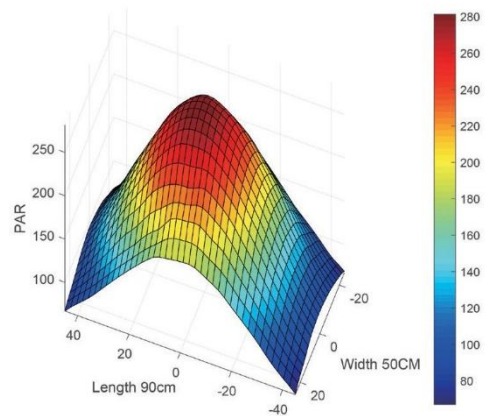

eingebauter Controller

App benötigt