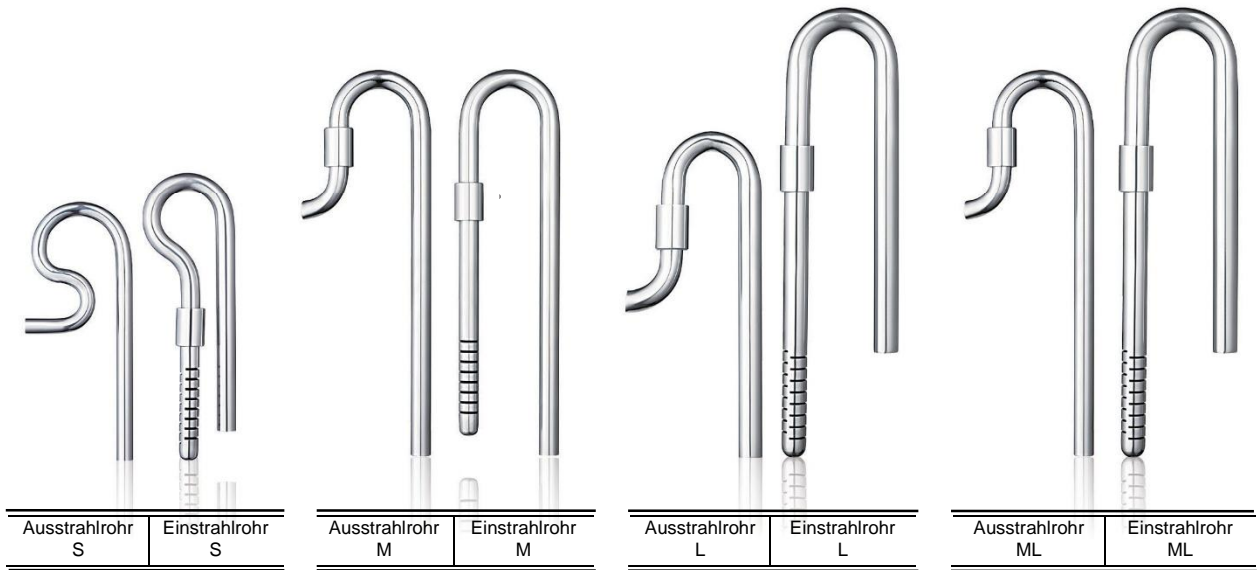

Metall Ein- und Ausstrahlrohre