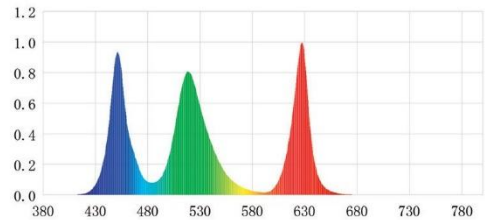

eingebauter Controller

App benötigt

Artikelnummer	Bezeichnung	Geeignet für folgende Aquarien	Abmessungen	LED-Anzahl	Farbe der LEDs	Lichtstärke	Leistung
11c30591	WRGB2 Slim 30 cm	30 cm Länge	Länge: 284 mm Breite: 128 mm Höhe: 15 mm	20	RGB 3in1	1200lm	23 W
11c30592	WRGB2 Slim 45 cm	45 cm Länge	Länge: 434 mm Breite: 128 mm Höhe: 15 mm	30		1800lm	35 W
11c30593	WRGB2 Slim 60 cm	60 cm Länge	Länge: 584 mm Breite: 128 mm Höhe: 15 mm	40		2400lm	45 W
11c30594	WRGB2 Slim 90 cm	90 cm Länge	Länge: 884 mm Breite: 128 mm Höhe: 15 mm	60		3600lm	69 W
11c30595	WRGB2 Slim 120 cm	120 cm Länge	Länge: 1184 mm Breite: 128 mm Höhe: 15 mm	80		4800lm	90 W

eingebauter Controller

App benötigt

Artikelnummer	Bezeichnung	Geeignet für folgende Aquarien	Abmessungen	Glasstärke	LED-Anzahl	Farbe der LEDs	Lichtstärke	Leistung
11c30471	WRGB2 30 cm	30-45 cm Länge	Länge: 300 mm Breite: 140 mm Höhe: 18 mm	max. 10 mm	30	RGB 3in1	2300lm	33W
11c30472	WRGB2 45 cm	45-60 cm Länge	Länge: 450 mm Breite: 140 mm Höhe: 18 mm		50		3600lm	49W
11c30473	WRGB2 60 cm	60-80 cm Länge	Länge: 600 mm Breite: 140 mm Höhe: 18 mm		60		4500lm	67W
11c30474	WRGB2 90 cm	90-110 cm Länge	Länge: 900 mm Breite: 140 mm Höhe: 18 mm	max. 12 mm	90		6200lm	100W
11c30475	WRGB2 120 cm	120-140 cm Länge	Länge: 1200 mm Breite: 140 mm Höhe: 18 mm		120		7700lm	130W