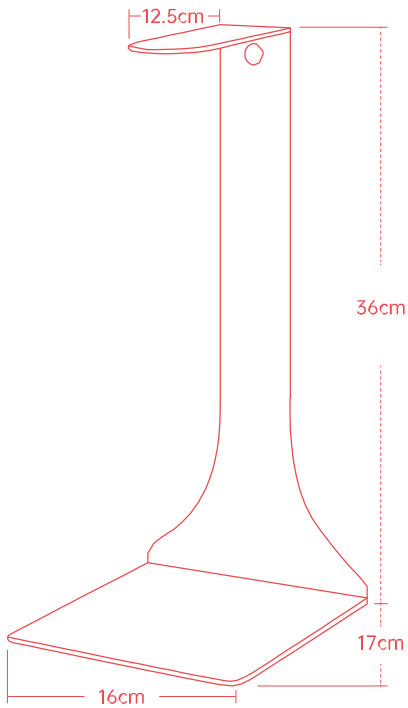

Magnetic Light

Magnetic Light Ständer (11c30903)