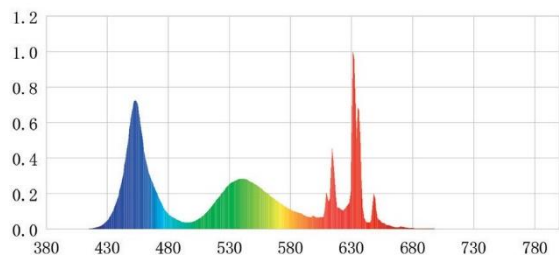

C II

Artikelnummer	11c30621
geeignet für folgende Aquarien	20-36 cm Länge
Abmessungen	240 mm x 45 mm x 14 mm
Leistung	16 W
LED-Anzahl	60
Lichtstärke	1500lm
Farbe der LEDs	Weiß
Stromaufnahme	AC100 - 240V, 50-60HZ
Lebensdauer der LEDs	über 30.000 Stunden
Glasstärke	max. 8 mm

eingebauter Controller

App benötigt