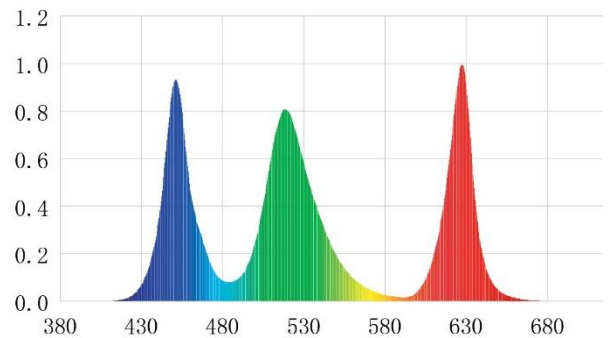

NATURE COLOR LED LIGHTING SYSTEM

RGB Vivid2 130W

Artikelnummer (schwarz/silber)	11c30751 / 11c30752
geeignet für folgende Aquarien	60-90 cm Länge
Abmessungen	455 mm x 162 mm x 34 mm
Leistung	130 W
LED-Anzahl	160
Lichtstärke	12200lm
Farbe der LEDs	RGB 3in1
Stromaufnahme	AC100 - 240V, 50-60HZ
Lebensdauer der LEDs	über 30.000 Stunden
Betriebstemperaturbereich	-20°C bis 40°C

eingebauter Controller

App benötigt

RGB VIVID[•] MINI

RGB VIVID[•]

RGB VIVID[•] MINI

Artikelnummer	11c31511
geeignet für folgende Aquarien	40-60 cm Länge
Abmessungen	355 mm x 140 mm x 35 mm
Leistung	75 W
LED-Anzahl	80
Lichtstärke	5000lm
Farbe der LEDs	RGB 3in1
Stromaufnahme	AC100 - 240V, 50-60HZ
Lebensdauer der LEDs	über 30.000 Stunden
Betriebstemperaturbereich	-20°C bis 40°C

eingebauter Controller

App benötigt

C II RGB

Artikelnummer	11c30622
geeignet für folgende Aquarien	20-36 cm Länge
Abmessungen	240 mm x 50 mm x 15 mm
Leistung	20 W
LED-Anzahl	40
Lichtstärke	1580lm
Farbe der LEDs	RGB 3in1
Stromaufnahme	AC100 - 240V, 50-60HZ
Lebensdauer der LEDs	über 30.000 Stunden
Glasstärke	max. 8 mm