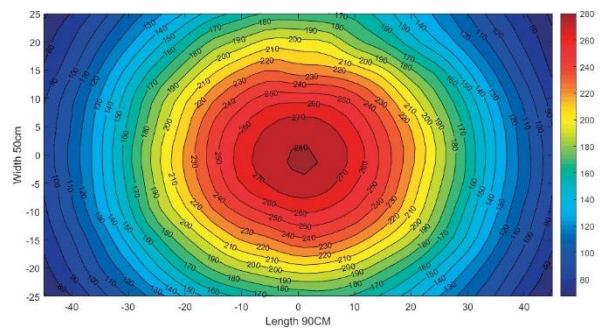

NATURE COLOR LED LIGHTING SYSTEM

RGB Vivid2 130W

Artikelnummer (schwarz/silber)	11c30751 / 11c30752
geeignet für folgende Aquarien	60-90 cm Länge
Abmessungen	455 mm x 162 mm x 34 mm
Leistung	130 W
LED-Anzahl	160
Lichtstärke	12200lm
Farbe der LEDs	RGB 3in1
Stromaufnahme	AC100 - 240V, 50-60HZ
Lebensdauer der LEDs	über 30.000 Stunden
Betriebstemperaturbereich	-20°C bis 40°C

eingebauter Controller

App benötigt

C II RGB

Artikelnummer	11c30622
geeignet für folgende Aquarien	20-36 cm Länge
Abmessungen	240 mm x 50 mm x 15 mm
Leistung	20 W
LED-Anzahl	40
Lichtstärke	1580lm
Farbe der LEDs	RGB 3in1
Stromaufnahme	AC100 - 240V, 50-60HZ
Lebensdauer der LEDs	über 30.000 Stunden
Glasstärke	max. 8 mm