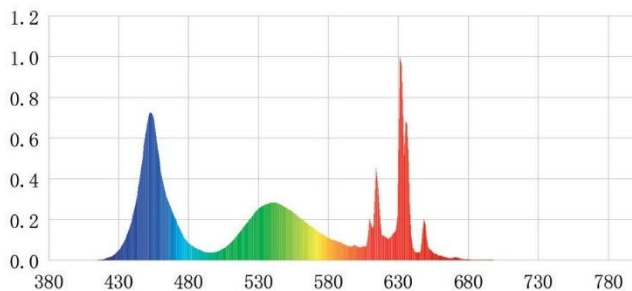

Artikelnummer	Bezeichnung	Geeignet für folgende Aquarien	Abmessungen	Glasstärke	LED-Anzahl	Farbe der LEDs	Lichtstärke	Leistung
11c30571	A2 Serie LED All301 30 cm	30 cm Länge	Länge: 285mm Breite: 67mm Höhe: 10mm	max. 7 mm	30	Weiß	1400 lm	14W
11c30572	A2 Serie LED All351 35 cm	35 cm Länge	Länge: 335mm Breite: 67mm Höhe: 10mm		40		1700 lm	15W
11c30573	A2 Serie LED All361 36 cm	36 cm Länge	Länge: 345mm Breite: 67mm Höhe: 10mm		40		1700 lm	15W
11c30574	A2 Serie LED All401 40 cm	40 cm Länge	Länge: 385mm Breite: 67mm Höhe: 10mm		40		1700 lm	15W
11c30575	A2 Serie LED All451 45 cm	45 cm Länge	Länge: 435mm Breite: 67mm Höhe: 10mm		50		1950 lm	21W
11c30576	A2 Serie LED All501 50 cm	50 cm Länge	Länge: 485mm Breite: 67mm Höhe: 10mm		50		2060 lm	23W
11c30577	A2 Serie LED All601 60 cm	60 cm Länge	Länge: 585mm Breite: 67mm Höhe: 10mm		60		2450 lm	26W
11c30578	A2 Serie LED All801 80 cm	80 cm Länge	Länge: 785mm Breite: 67mm Höhe: 10mm	max. 13 mm	80		3300 lm	32W
11c31579	A2 Serie LED All901 90 cm	90 cm Länge	Länge: 885mm Breite: 67mm Höhe: 10mm		90		3580 lm	40W
11c31580	A2 Serie LED All1201 120 cm	120 cm Länge	Länge: 1185mm Breite: 67mm Höhe: 10mm		120		4800 lm	53W

eingebauter Controller

App benötigt